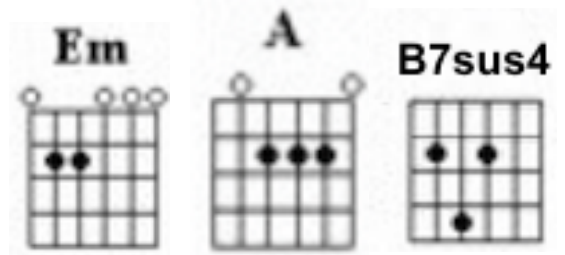

Venus (by Shocking Blue)

Intro: B7sus4 B7sus4 B↓E Em A Em A
 B7sus4 B↓E Em A Em A Em A Em A

First notes to sing: E G G F# E D E

Verse 1:

Em A Em A
 A goddess on a mountain top
 Em A Em A
 Was burning like a silver flame,
 Em A Em A
 The summit of beauty and love,
 Em A Em
 And Venus was her name.

* 'catch' the e string on the way up

Chorus:

Am **D** **Am** **D** **Em** **A** **Em** **A**
 She's got it, yeah baby, she's got it.
C **B7sus4** **Em** **A** **Em** **A**
 Well, I'm your Venus, I'm your fire at your de-sire.
C **B7sus4** **Em** **A** **Em** **A**
 Well, I'm your Venus, I'm your fire at your de-sire.

Bridge: **B7sus4 B7sus4 B↓E Em A Em A**
A A Em Em A A Em
 Aahhh aa-hhh aa-hhh aa-hhh
A A Em Em A A Em
 Aahhh aa-hhh aa-hhh aa-hhh

Chorus:

Am **D** **Am** **D** **Em** **A** **Em** **A**
 She's got it, yeah baby, she's got it.
C **B7sus4** **Em** **A** **Em** **A**
 Well, I'm your Venus, I'm your fire at your de-sire.
C **B7sus4** **Em** **A** **Em** **A**
 Well, I'm your Venus, I'm your fire at your de-sire.

Verse 3:

Em **A** **Em** **A**
 A goddess on a mountain top
Em **A** **Em** **A**
 Burning like a silver flame,
Em **A** **Em** **A**
 Summit of beauty and love,
Em **A** **Em**
 And Venus was her name.