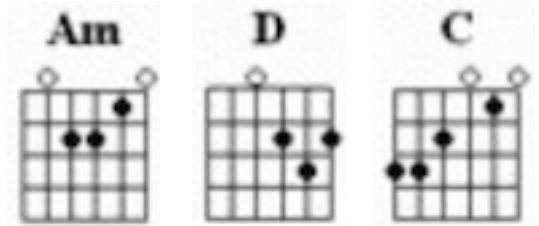

Chorus:

Am   **D** **Am**   **D**   **Em**   **A** **Em** **A**
She's got it,   yeah baby, she's got it.
C   **B7sus4**   **Em**   **A** **Em** **A**
Well, I'm your Venus, I'm your fire at your de-sire.
C   **B7sus4**   **Em**   **A** **Em** **A**
Well, I'm your Venus, I'm your fire at your de-sire.

Bridge: **B7sus4 B7sus4 B↓E Em A Em A**
A A Em Em A A Em
Aahhh aa-hhh aa-hhh aa-hhh
A A Em Em A A Em
Aahhh aa-hhh aa-hhh aa-hhh